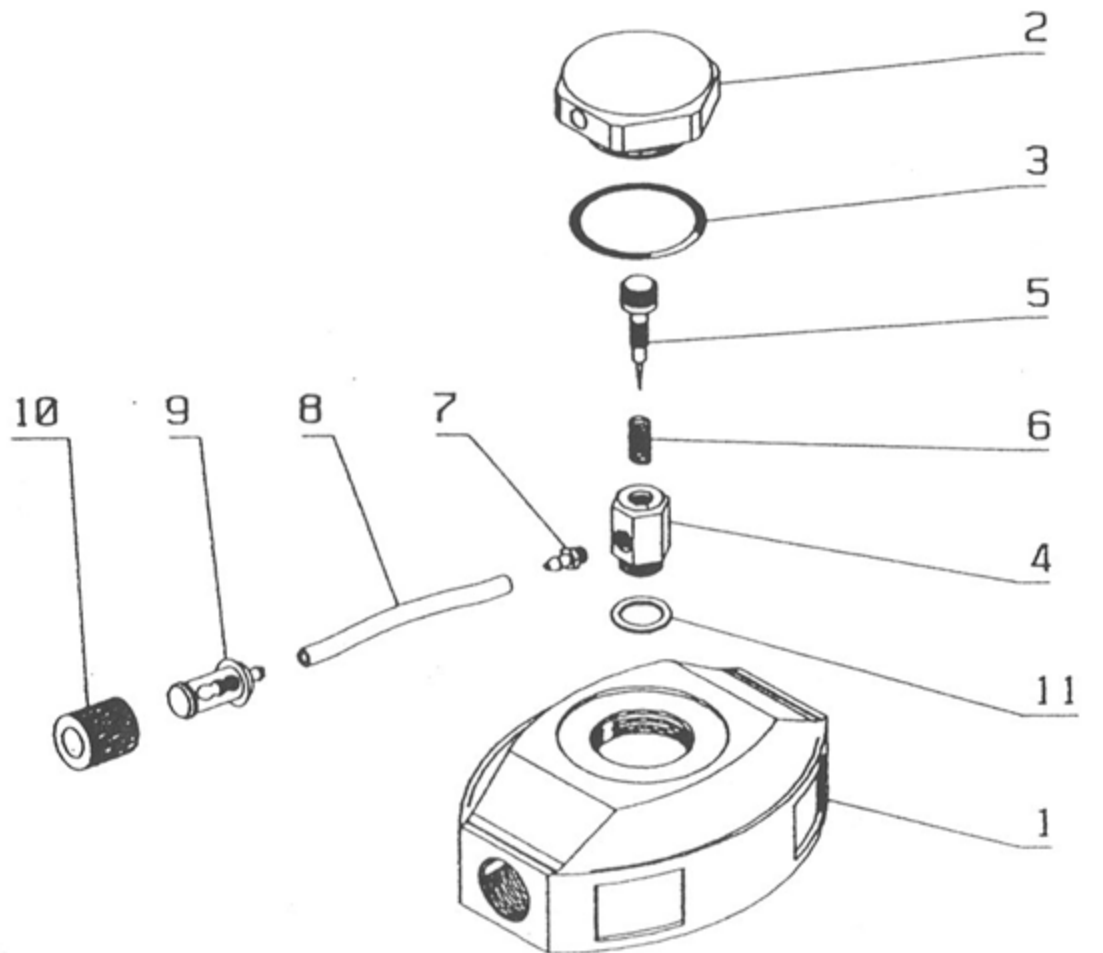

## Spare parts Spytze OL200

OL.200

FIG.	OMSCHRIJVING	ARTIKELNR	Q
1	HUIS	910801	1
2	AFSLUITSTOP	910802	1
3	O-RING	000147	1
4	DOSEERHUIS	910804	1
5	DOSEERPEN	910805	1
6	VEER	910806	1
7	SLANGNIPPEL	910807	1
8	SLANG	910808	1
9	FILTERHUIS	910809	1
10	FILTER	910810	1
11	RING	910811	2